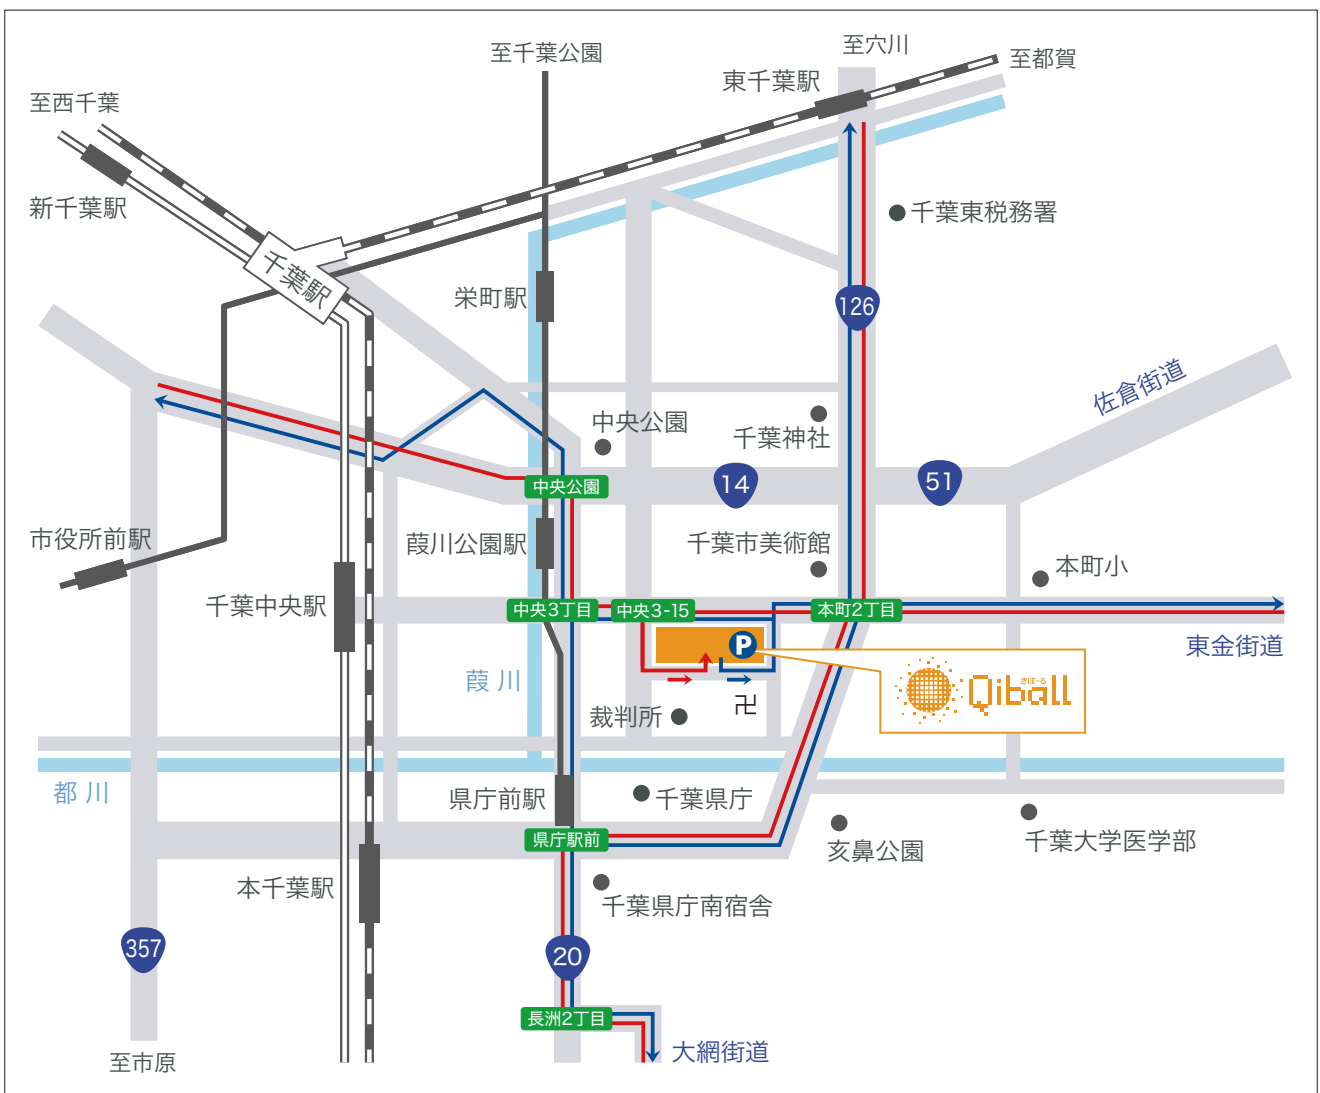

交通アクセス

お車でお越しの場合

京葉道路穴川ICまたは東関東自動車道湾岸
千葉ICを降り、千葉市内に向かい現地

所在地・お問い合わせ

Qiball(きぼーる)管理組合

〒260-0013 千葉県千葉市中央区中央4-5-1

Tel: 043-308-0380

Fax: 043-308-0381

駐車場・駐輪場のご案内

〈駐車場〉 タイムズ24株式会社 

営業時間: 24時間

駐車料金: 8:00~22:00 ¥100/20分

22:00~8:00 ¥100/60分

詳しくは現地1階エレベーターホールの案内を
ご確認ください。

車両制限: 全長5.0m/全幅1.9m/全高2.1m/重量2.5t

〈駐輪場・バイク駐車場〉

利用時間: 24時間(Qiballご利用の方)

近隣、周辺交通へのご迷惑にならないよう、下のルートに沿っていただけますよう、ご協力お願い致します。

■お車でのお越しの際は → (赤のルート) ■お車でのお帰りの際は → (青のルート)